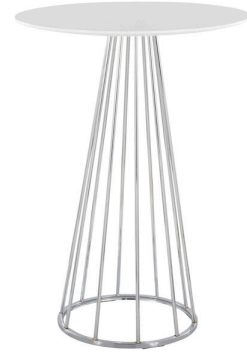

# Bar Stools

**NOVA Bar Stool | White / Chrome**  
17"L x 20"D x 41"H

**ELON Bar Stool | White / Chrome**  
17"L x 16"D x 43"H

**GUN METAL Bar Stool | Gray**  
17"L x 17"D x 30"H, 10 lbs

**GUN METAL Bar Stool | Gray**  
20.5"L x 20"D x 46"H, 15 lbs

**HAYWARD Bar Stool**  
**White / Natural**  
20"L x 18"D x 29.5"H

# Bar Stools

**23" Tall Bar Table**  
**Glass / Chrome**  
23.75"Dia x 41.75"H, 27 lbs

**24" Square Bar Table**  
**White / Chrome**  
24" Sqr. x 33-41"H, 28 lbs

**27" LENUX Table**  
**White**  
27"Dia x 42"H

**30" Tall Bar Table**  
**Black / Black**  
30"Dia x 42"H, 47 lbs

**27.5" Tall Bar Table**  
**White / Chrome**  
27.5"Dia x 26-41"H, 24 lbs

**27.5" Tall Bar Table**  
**Black / Chrome**  
27.5"Dia x 26-41"H, 24 lbs